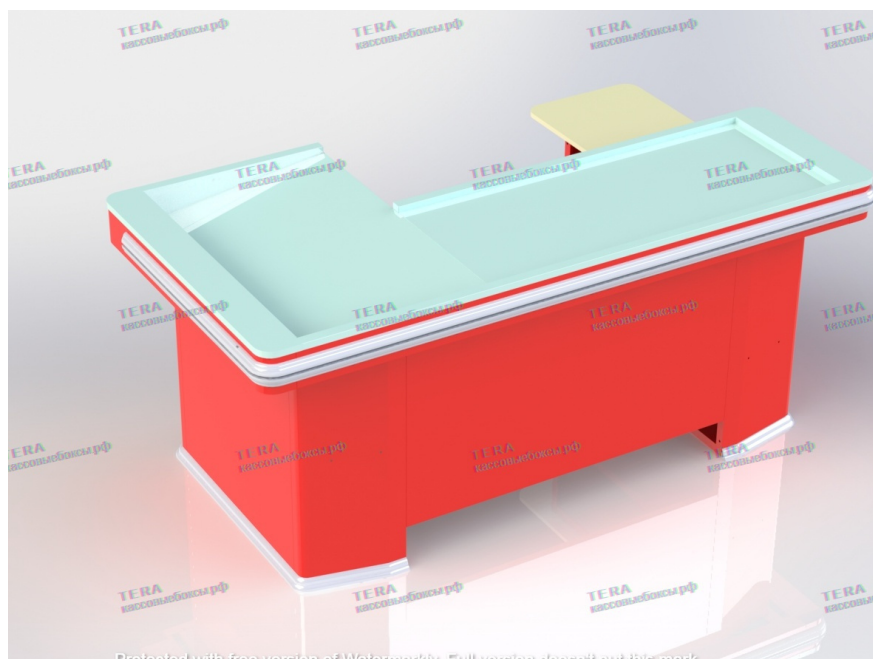

Габаритные размеры КБ "УНИВЕРСАЛ"2000

Кассовый бокс "С ШИРОКИМ НАКОПИТЕЛЕМ" 2000

Кассовый бокс, подходящий для большинства торговых объектов, в том числе больших магазинов и супермаркетов.

Широкий накопитель позволяет ускорить процесс обслуживания покупателей.

Столешница для установки кассового оборудования, отбойник по периметру.

Габаритные размеры КБ"С ШИРОКИМ НАКОПИТЕЛЕМ" 2000

Кассовый бокс с вырезом под денежный ящик

По требованию заказчика на любом кассовом боксе возможно предусмотреть место для установки денежного ящика, деактиватора и прочего стационарно устанавливаемого кассового оборудования.

Кассовый бокс "МИНИ" 1300

Малый формат кассовых боксов для обслуживания покупателей с небольшим количеством товаров, который может быть использован как основной или как дополнительный для разгрузки покупательского трафика.