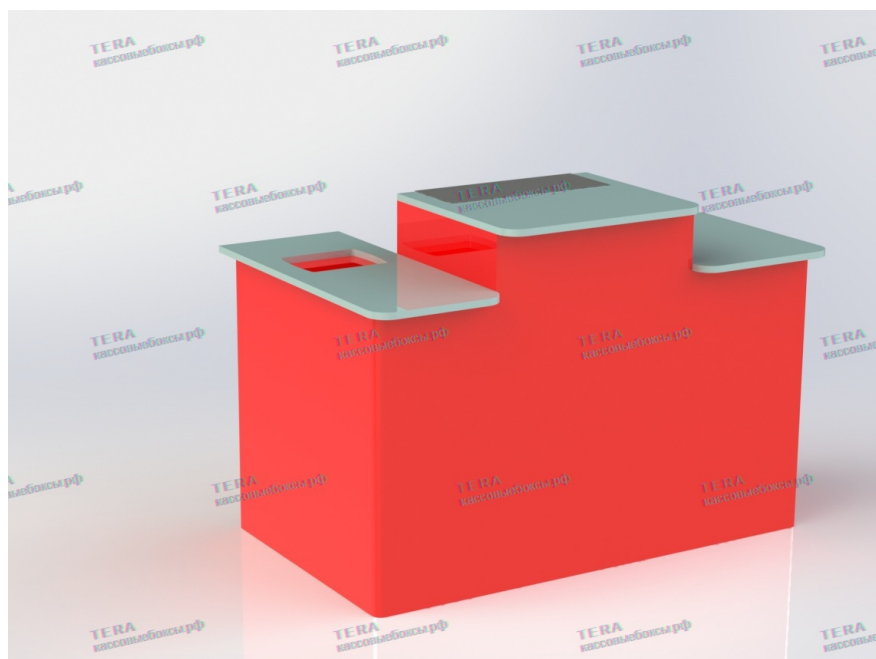

Габаритные размеры КБ "УНИВЕРСАЛ"2000

Кассовый бокс "С ШИРОКИМ НАКОПИТЕЛЕМ" 2000

Кассовый бокс, подходящий для большинства торговых объектов, в том числе больших магазинов и супермаркетов.

Широкий накопитель позволяет ускорить процесс обслуживания покупателей.

Столешница для установки кассового оборудования, отбойник по периметру.

Габаритные размеры КБ"С ШИРОКИМ НАКОПИТЕЛЕМ" 2000

Кассовый бокс с вырезом под денежный ящик

По требованию заказчика на любом кассовом боксе возможно предусмотреть место для установки денежного ящика, деактиватора и прочего стационарно устанавливаемого кассового оборудования.

Кассовый бокс "МИНИ" 1300

Малый формат кассовых боксов для обслуживания покупателей с небольшим количеством товаров, который может быть использован как основной или как дополнительный для разгрузки покупательского трафика.