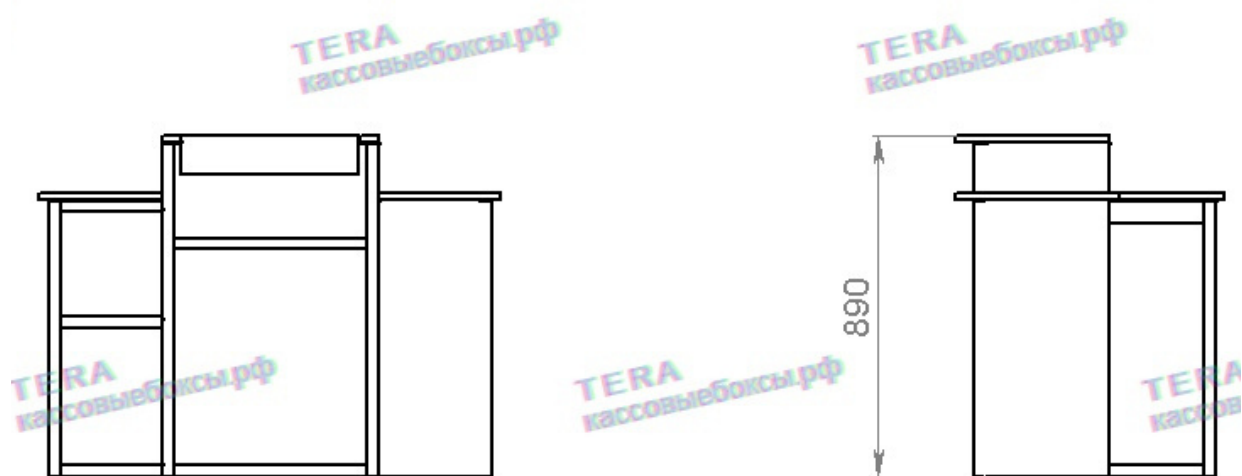

Габаритные размеры КБ "МИНИ" 1300