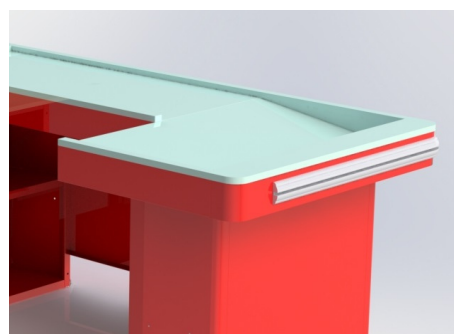

ШИРОКИЙ

ЦВЕТ

- стандартные цвета
- или любой цвет по каталогу RAL