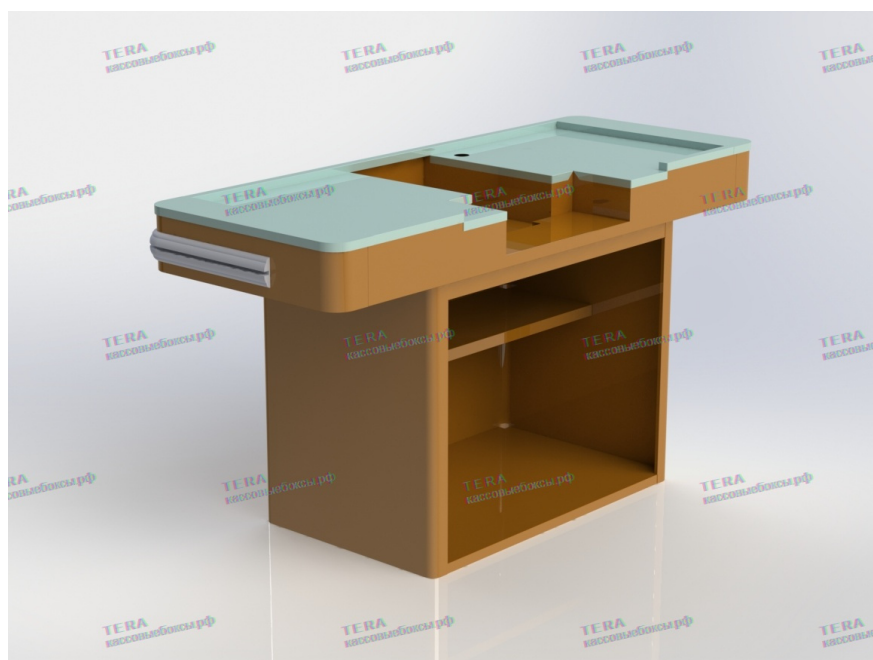

Кассовый бокс "СПЕЦ" 1600

Образец кассового
бокса,
выполненного по
эскизу заказчика

Рассмотрим
изготовление
кассового бокса по
Вашему
индивидуальному
проекту.