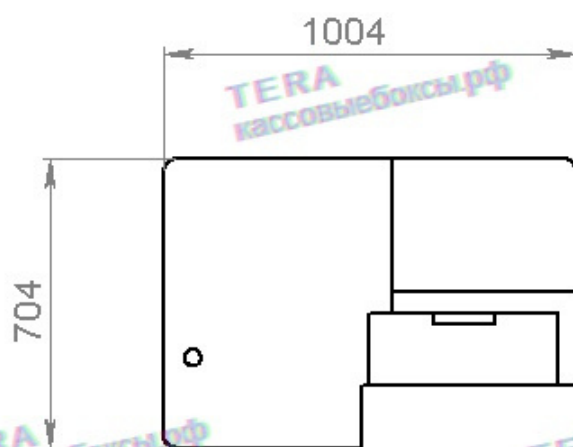

рф

TERA
кассовыебоксы.рф

TERA
кассовы

TERA
кассовыебоксы.рф

TERA
кассовыебоксы.рф