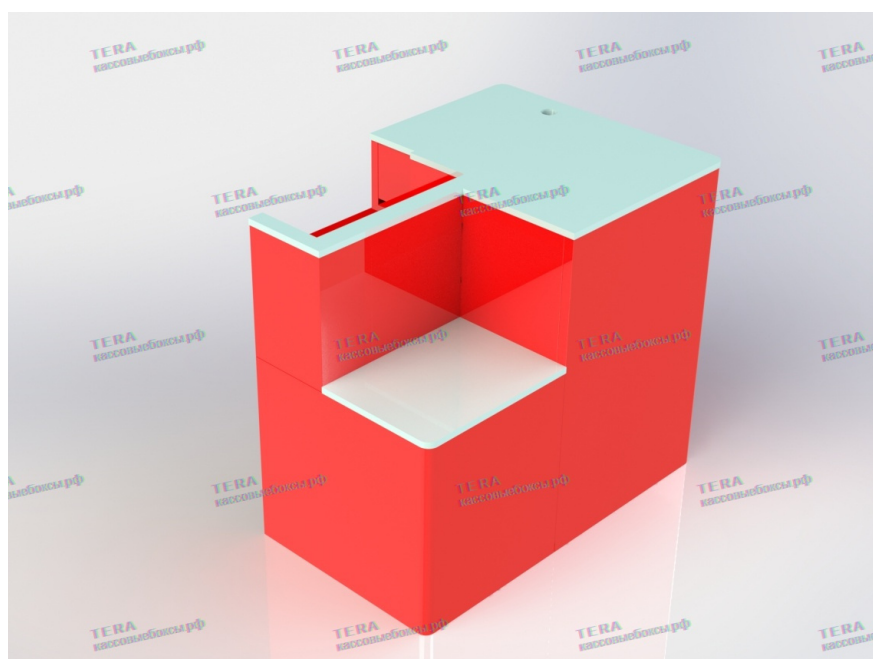

Кассовый бокс "Экспресс-касса"

Малый формат
кассовых боксов для
обслуживания
покупателей с
небольшим
количеством
товаров, который
может быть
использован как
основной или как
дополнительный
для разгрузки
покупательского
трафика.