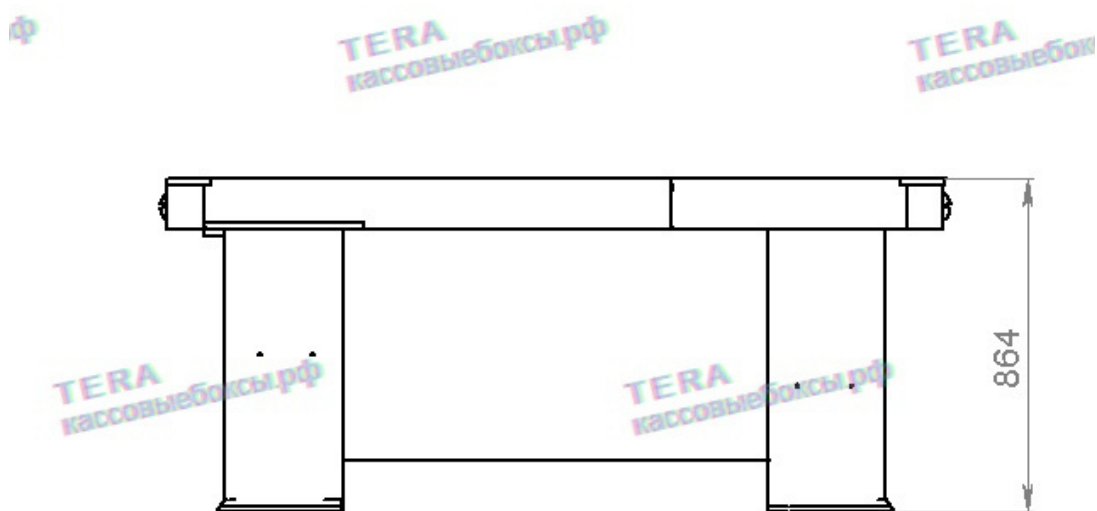

Габаритные размеры КБ "УНИВЕРСАЛ"2000

Кассовый бокс "С ШИРОКИМ НАКОПИТЕЛЕМ" 2000

Кассовый бокс, подходящий для большинства торговых объектов, в том числе больших магазинов и супермаркетов.

Широкий накопитель позволяет ускорить процесс обслуживания покупателей.

Столешница для установки кассового оборудования, отбойник по периметру.

Габаритные размеры КБ"С ШИРОКИМ НАКОПИТЕЛЕМ" 2000

Кассовый бокс с вырезом под денежный ящик

По требованию заказчика на любом кассовом боксе возможно предусмотреть место для установки денежного ящика, деактиватора и прочего стационарно устанавливаемого кассового оборудования.