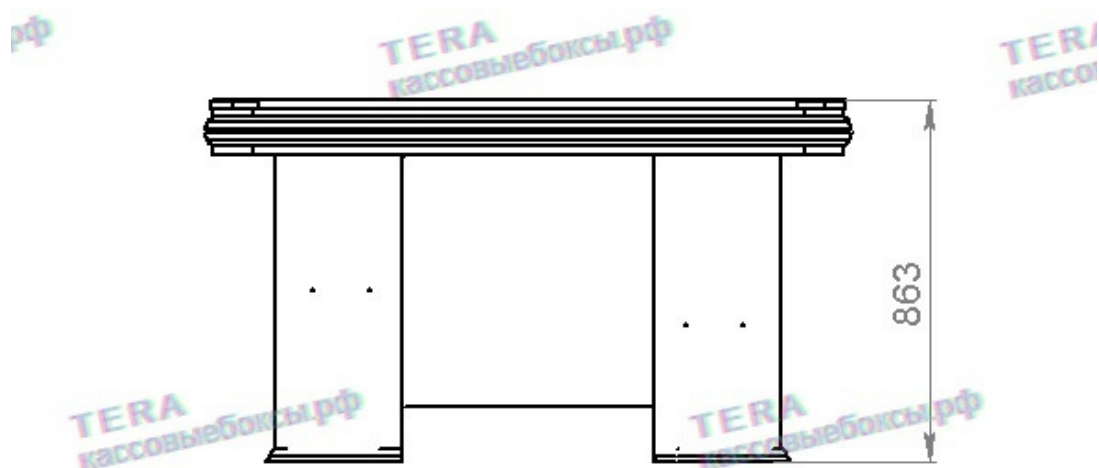

Кассовый бокс "УНИВЕРСАЛ" 1500

Компактный кассовый бокс, подходящий для большинства торговых объектов. Глубокий накопитель, столешница для установки кассового оборудования, отбойник по периметру. Универсальный формат позволяет устанавливать приставную тумбу в зависимости от направления движения потока покупателей.

Габаритные размеры КБ "УНИВЕРСАЛ" 1500

Кассовый бокс "УНИВЕРСАЛ" 1800

Компактный кассовый бокс, подходящий для большинства торговых объектов.

Глубокий накопитель, столешница для установки кассового оборудования, отбойник по периметру.

Универсальный формат позволяет устанавливать приставную тумбу в зависимости от направления движения потока покупателей.

Габаритные размеры КБ "УНИВЕРСАЛ" 1800

Кассовый бокс "УНИВЕРСАЛ" 2000

Компактный
кассовый бокс,
подходящий для
большинства
торговых объектов.