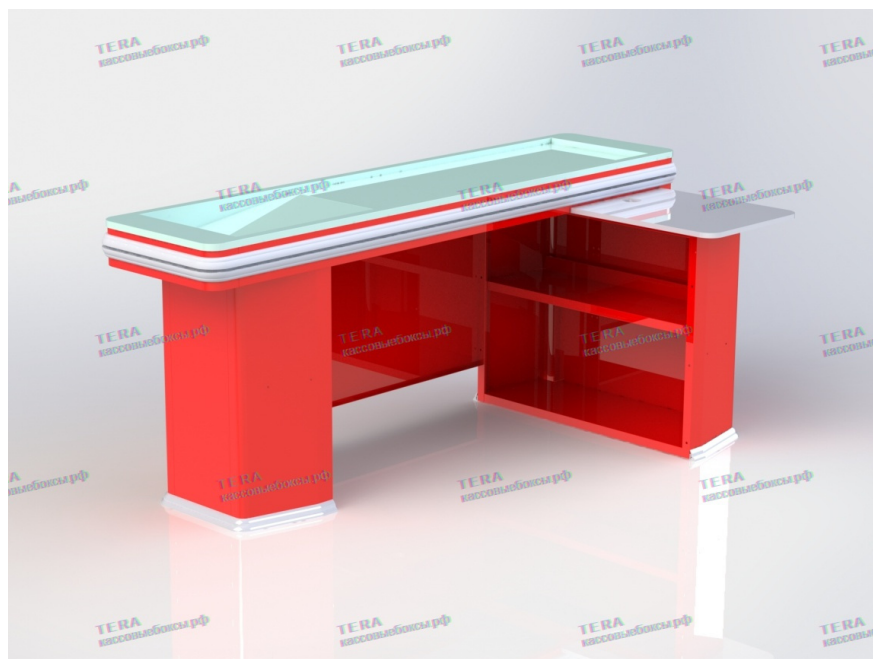

Габаритные размеры КБ "УНИВЕРСАЛ" 1500

Кассовый бокс "УНИВЕРСАЛ" 1800

Компактный кассовый бокс, подходящий для большинства торговых объектов.

Глубокий накопитель, столешница для установки кассового оборудования, отбойник по периметру.

Универсальный формат позволяет устанавливать приставную тумбу в зависимости от направления движения потока покупателей.

Габаритные размеры КБ "УНИВЕРСАЛ" 1800

Кассовый бокс "УНИВЕРСАЛ" 2000

Компактный
кассовый бокс,
подходящий для
большинства
торговых объектов.

Глубокий
накопитель,
столешница для
установки кассового
оборудования,
отбойник по
периметру.

Универсальный
формат позволяет
устанавливать
приставную тумбу в
зависимости от
направления
движения потока
покупателей.

Габаритные размеры КБ "УНИВЕРСАЛ"2000

Кассовый бокс "С ШИРОКИМ НАКОПИТЕЛЕМ" 2000

Кассовый бокс, подходящий для большинства торговых объектов, в том числе больших магазинов и супермаркетов.

Широкий накопитель позволяет ускорить процесс обслуживания покупателей.