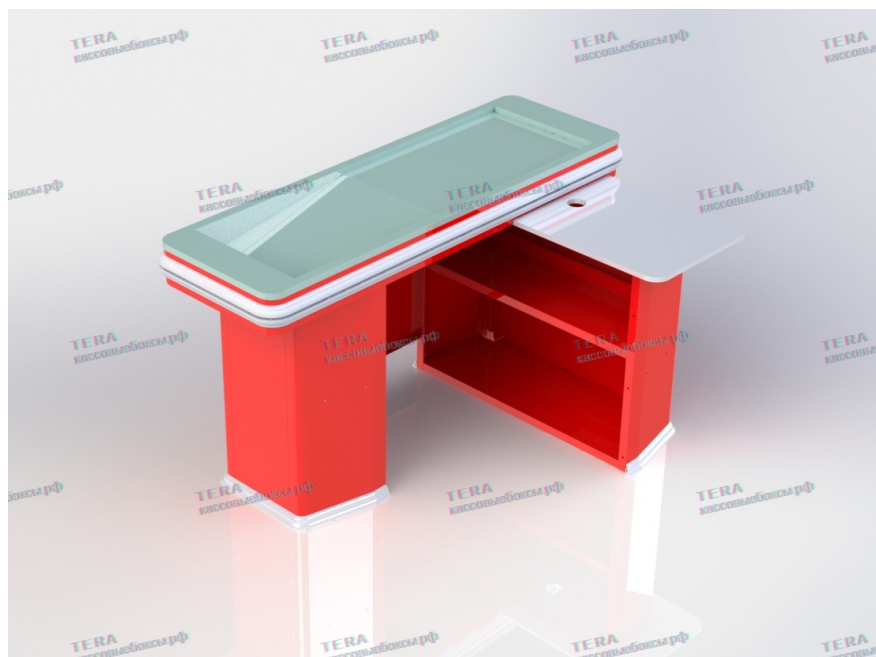

Кассовый бокс "УНИВЕРСАЛ" 1500

Компактный кассовый бокс, подходящий для большинства торговых объектов. Глубокий накопитель, столешница для установки кассового оборудования, отбойник по периметру. Универсальный формат позволяет устанавливать приставную тумбу в зависимости от направления движения потока покупателей.

Габаритные размеры КБ "УНИВЕРСАЛ" 1500

Кассовый бокс "УНИВЕРСАЛ" 1800

Компактный кассовый бокс, подходящий для большинства торговых объектов.

Глубокий накопитель, столешница для установки кассового оборудования, отбойник по периметру.

Универсальный формат позволяет устанавливать приставную тумбу в зависимости от направления движения потока покупателей.

Габаритные размеры КБ "УНИВЕРСАЛ" 1800

Кассовый бокс "УНИВЕРСАЛ" 2000

Компактный
кассовый бокс,
подходящий для
большинства
торговых объектов.

Габаритные размеры КБ "УНИВЕРСАЛ"2000

Кассовый бокс "С ШИРОКИМ НАКОПИТЕЛЕМ" 2000

Кассовый бокс, подходящий для большинства торговых объектов, в том числе больших магазинов и супермаркетов.

Широкий накопитель позволяет ускорить процесс обслуживания покупателей.