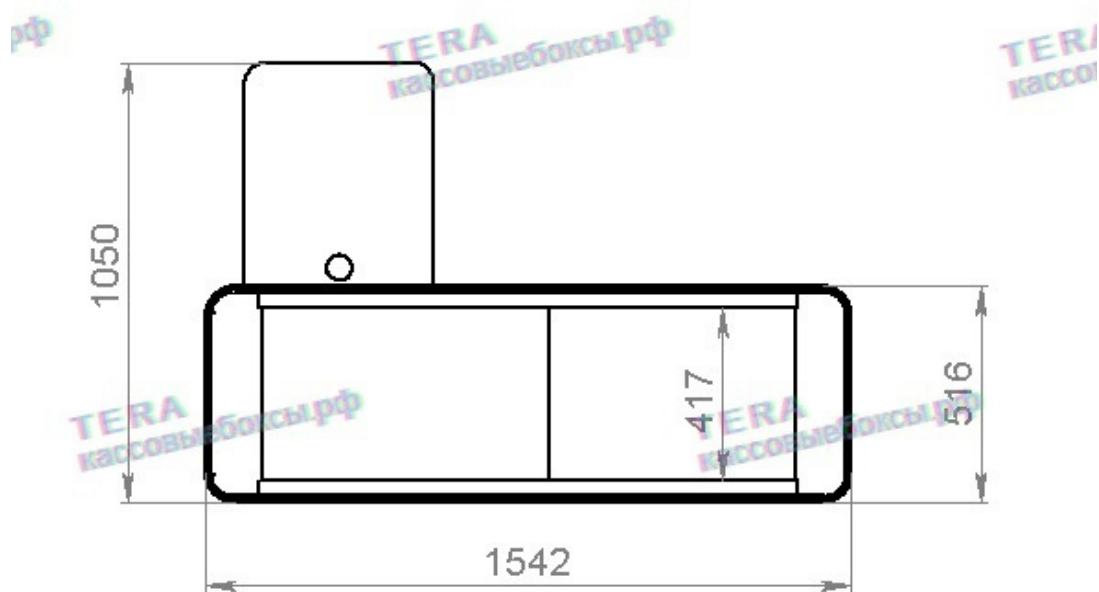

Габаритные размеры КБ "УНИВЕРСАЛ" 1500