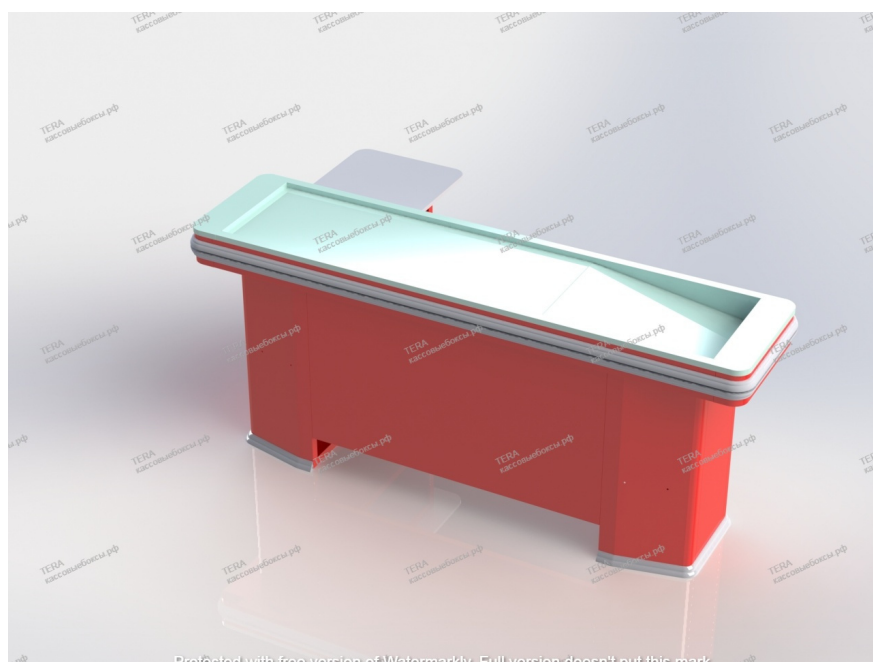

Кассовый бокс "УНИВЕРСАЛ" 1500

Компактный кассовый бокс, подходящий для большинства торговых объектов. Глубокий накопитель, столешница для установки кассового оборудования, отбойник по периметру. Универсальный формат позволяет устанавливать приставную тумбу в зависимости от направления движения потока покупателей.

Габаритные размеры КБ "УНИВЕРСАЛ" 1500

Кассовый бокс "УНИВЕРСАЛ" 1800

Компактный кассовый бокс, подходящий для большинства торговых объектов.

Глубокий накопитель, столешница для установки кассового оборудования, отбойник по периметру.

Универсальный формат позволяет устанавливать приставную тумбу в зависимости от направления движения потока покупателей.

Габаритные размеры КБ "УНИВЕРСАЛ" 1800

Кассовый бокс "УНИВЕРСАЛ" 2000

Компактный
кассовый бокс,
подходящий для
большинства
торговых объектов.

Габаритные размеры КБ "УНИВЕРСАЛ"2000

Кассовый бокс "С ШИРОКИМ НАКОПИТЕЛЕМ" 2000

Кассовый бокс, подходящий для большинства торговых объектов, в том числе больших магазинов и супермаркетов.

Широкий накопитель позволяет ускорить процесс обслуживания покупателей.