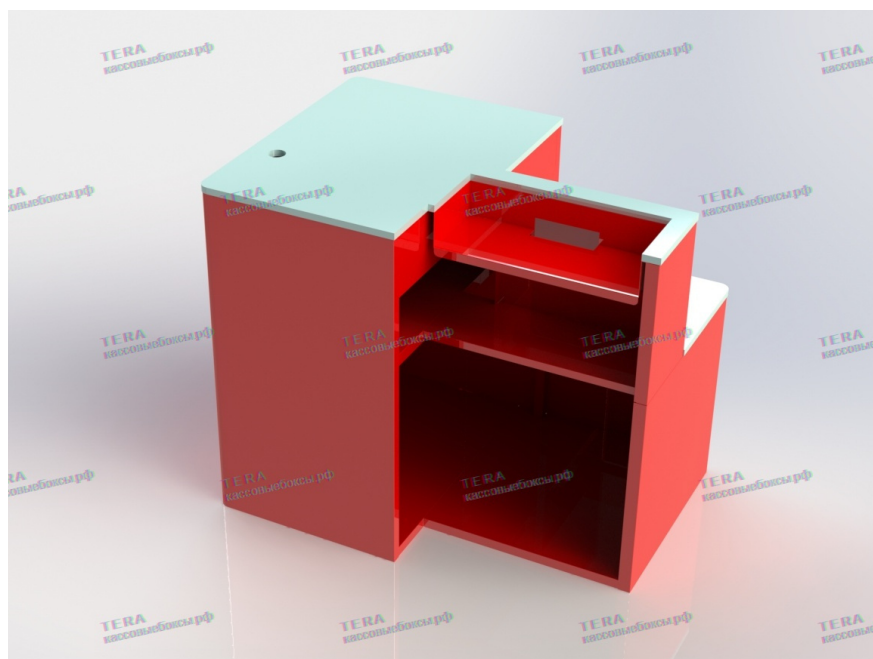

Кассовый бокс "УНИВЕРСАЛ" 1500

Компактный кассовый бокс, подходящий для большинства торговых объектов. Глубокий накопитель, столешница для установки кассового оборудования, отбойник по периметру. Универсальный формат позволяет устанавливать приставную тумбу в зависимости от направления движения потока покупателей.

Столешница для установки кассового оборудования, отбойник по периметру.

Габаритные размеры КБ"С ШИРОКИМ НАКОПИТЕЛЕМ" 2000

Кассовый бокс с вырезом под денежный ящик

По требованию заказчика на любом кассовом боксе возможно предусмотреть место для установки денежного ящика, деактиватора и прочего стационарно устанавливаемого кассового оборудования.

Кассовый бокс "МИНИ" 1300

Малый формат кассовых боксов для обслуживания покупателей с небольшим количеством товаров, который может быть использован как основной или как дополнительный для разгрузки покупательского трафика.

Габаритные размеры КБ "МИНИ" 1300

Кассовый бокс "Экспресс-касса"

Малый формат
кассовых боксов для
обслуживания
покупателей с
небольшим
количеством
товаров, который
может быть
использован как
основной или как
дополнительный
для разгрузки
покупательского
трафика.