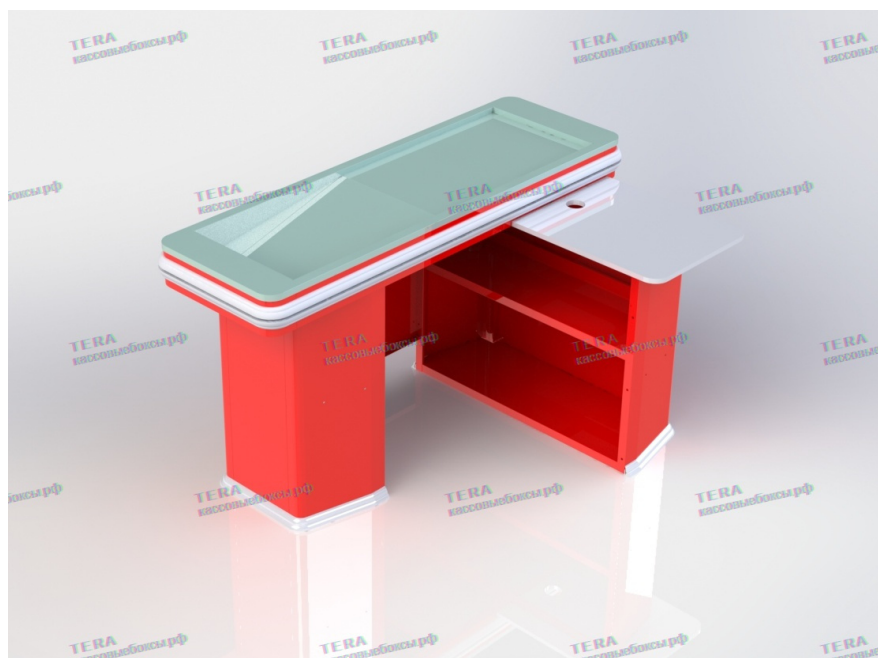

Кассовый бокс "УНИВЕРСАЛ" 1500

Компактный кассовый бокс, подходящий для большинства торговых объектов. Глубокий накопитель, столешница для установки кассового оборудования, отбойник по периметру. Универсальный формат позволяет устанавливать приставную тумбу в зависимости от направления движения потока покупателей.

Габаритные размеры КБ "УНИВЕРСАЛ" 1500

Кассовый бокс "УНИВЕРСАЛ" 1800

Компактный кассовый бокс, подходящий для большинства торговых объектов.

Глубокий накопитель, столешница для установки кассового оборудования, отбойник по периметру.

Универсальный формат позволяет устанавливать приставную тумбу в зависимости от направления движения потока покупателей.

Габаритные размеры КБ "УНИВЕРСАЛ" 1800

Кассовый бокс "УНИВЕРСАЛ" 2000

Компактный
кассовый бокс,
подходящий для
большинства
торговых объектов.

Габаритные размеры КБ "УНИВЕРСАЛ"2000

Кассовый бокс "С ШИРОКИМ НАКОПИТЕЛЕМ" 2000

Кассовый бокс, подходящий для большинства торговых объектов, в том числе больших магазинов и супермаркетов.

Широкий накопитель позволяет ускорить процесс обслуживания покупателей.