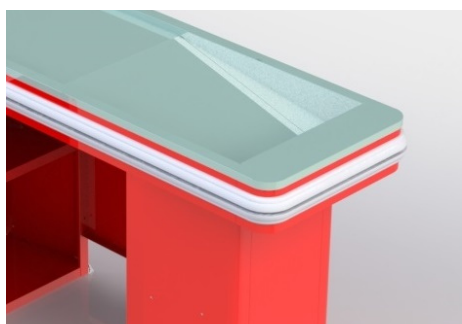

НАКОПИТЕЛИ

УЗКИЙ