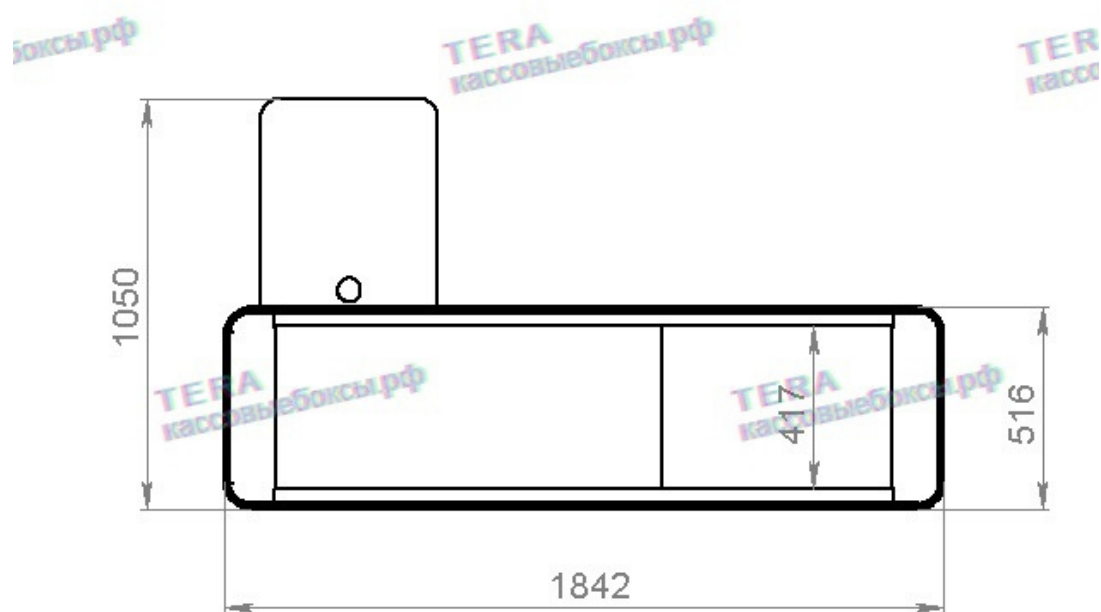

Габаритные размеры КБ "УНИВЕРСАЛ" 1500

Кассовый бокс "УНИВЕРСАЛ" 1800

Компактный кассовый бокс, подходящий для большинства торговых объектов.

Глубокий накопитель, столешница для установки кассового оборудования, отбойник по периметру.

Универсальный формат позволяет устанавливать приставную тумбу в зависимости от направления движения потока покупателей.

Габаритные размеры КБ "УНИВЕРСАЛ" 1800

Кассовый бокс "УНИВЕРСАЛ" 2000

Компактный
кассовый бокс,
подходящий для
большинства
торговых объектов.