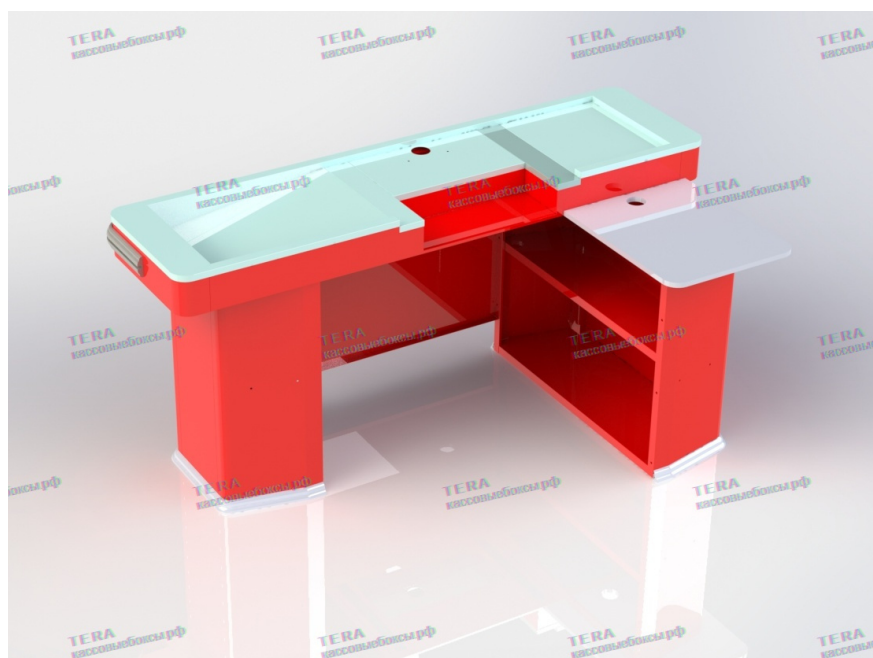

Габаритные размеры КБ "УНИВЕРСАЛ"2000

Кассовый бокс "С ШИРОКИМ НАКОПИТЕЛЕМ" 2000

Кассовый бокс, подходящий для большинства торговых объектов, в том числе больших магазинов и супермаркетов.

Широкий накопитель позволяет ускорить процесс обслуживания покупателей.

Столешница для установки кассового оборудования, отбойник по периметру.

Габаритные размеры КБ"С ШИРОКИМ НАКОПИТЕЛЕМ" 2000

Кассовый бокс с вырезом под денежный ящик

По требованию заказчика на любом кассовом боксе возможно предусмотреть место для установки денежного ящика, деактиватора и прочего стационарно устанавливаемого кассового оборудования.

Кассовый бокс "МИНИ" 1300

Малый формат кассовых боксов для обслуживания покупателей с небольшим количеством товаров, который может быть использован как основной или как дополнительный для разгрузки покупательского трафика.