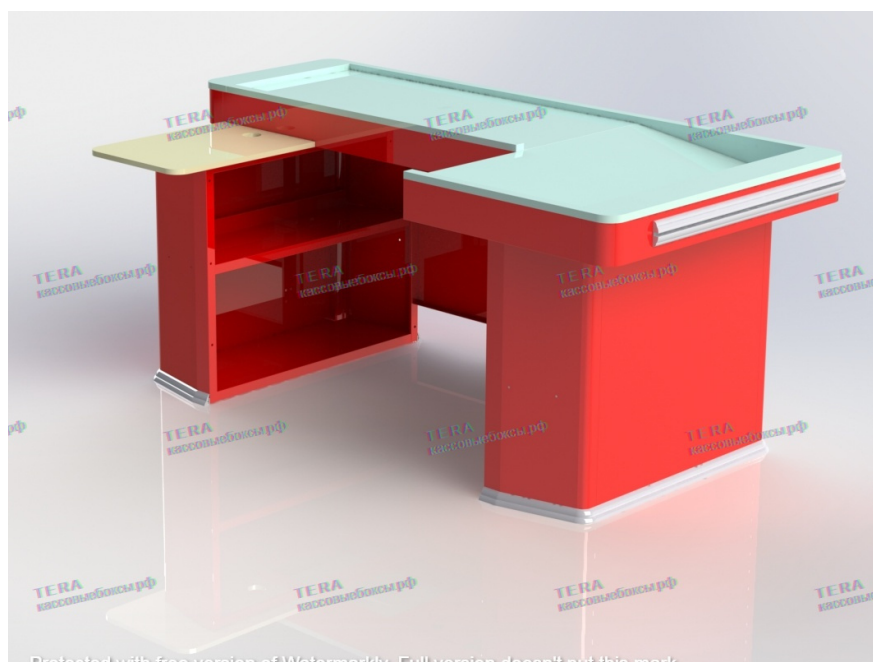

Габаритные размеры КБ "УНИВЕРСАЛ"2000

Кассовый бокс "С ШИРОКИМ НАКОПИТЕЛЕМ" 2000

Кассовый бокс, подходящий для большинства торговых объектов, в том числе больших магазинов и супермаркетов.

Широкий накопитель позволяет ускорить процесс обслуживания покупателей.

Столешница для установки кассового оборудования, отбойник по периметру.

Габаритные размеры КБ"С ШИРОКИМ НАКОПИТЕЛЕМ" 2000

Кассовый бокс с вырезом под денежный ящик

По требованию заказчика на любом кассовом боксе возможно предусмотреть место для установки денежного ящика, деактиватора и прочего стационарно устанавливаемого кассового оборудования.

Кассовый бокс "МИНИ" 1300

Малый формат кассовых боксов для обслуживания покупателей с небольшим количеством товаров, который может быть использован как основной или как дополнительный для разгрузки покупательского трафика.