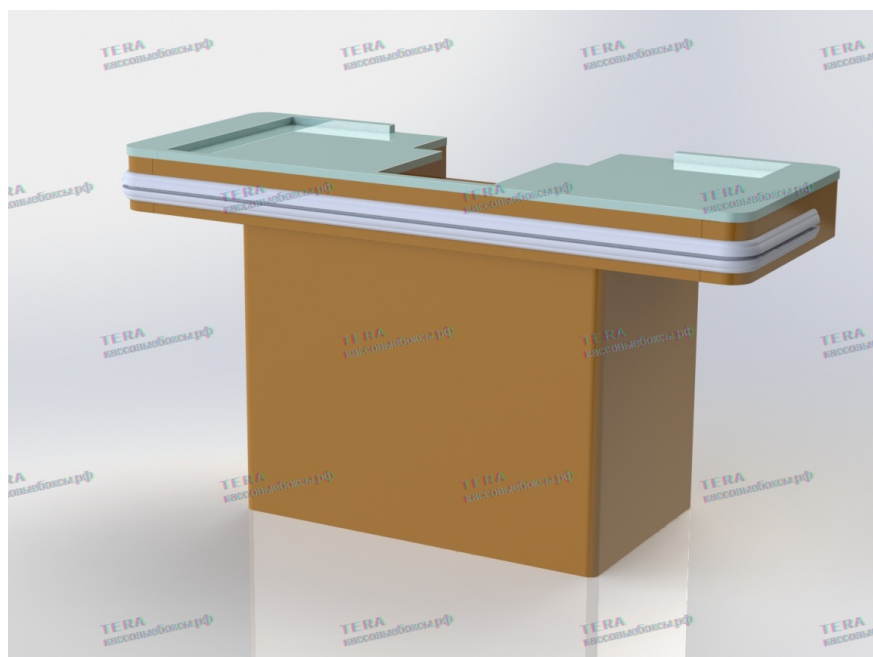

Кассовый бокс "СПЕЦ" 1600

Образец кассового
бокса,
выполненного по
эскизу заказчика

Рассмотрим
изготовление
кассового бокса по
Вашему
индивидуальному
проекту.