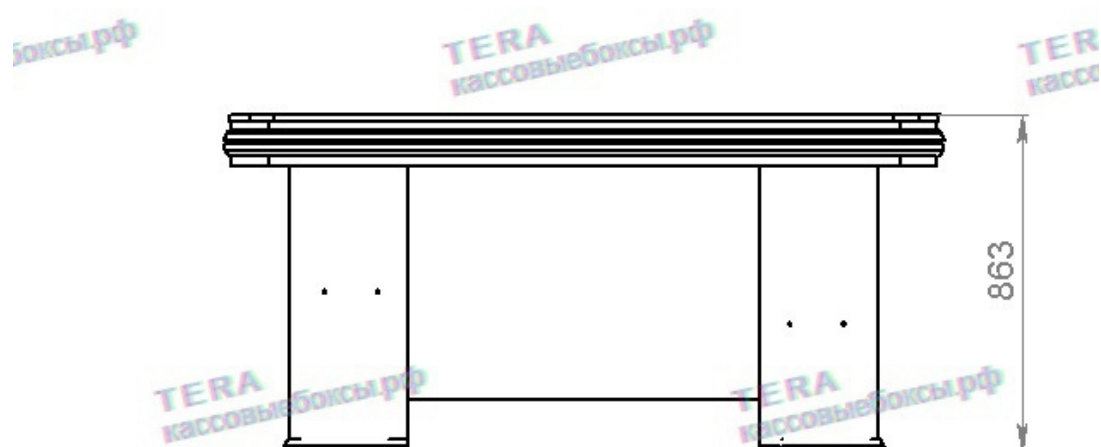

Габаритные размеры КБ "УНИВЕРСАЛ" 1500

Кассовый бокс "УНИВЕРСАЛ" 1800

Компактный кассовый бокс, подходящий для большинства торговых объектов.

Глубокий накопитель, столешница для установки кассового оборудования, отбойник по периметру.

Универсальный формат позволяет устанавливать приставную тумбу в зависимости от направления движения потока покупателей.

Габаритные размеры КБ "УНИВЕРСАЛ" 1800

Кассовый бокс "УНИВЕРСАЛ" 2000

Компактный
кассовый бокс,
подходящий для
большинства
торговых объектов.