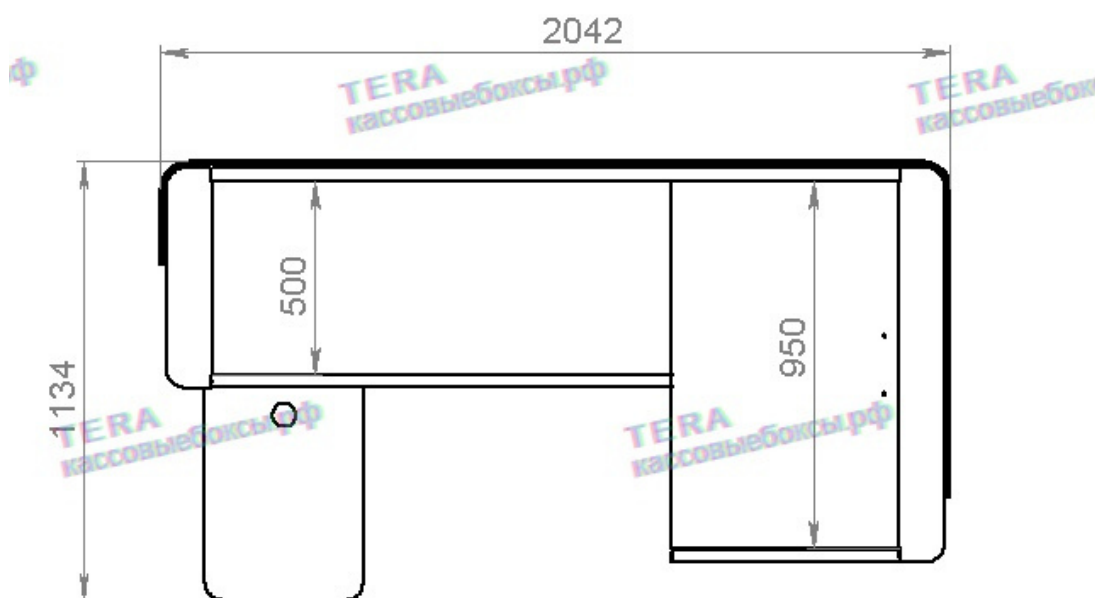

Габаритные размеры КБ"С ШИРОКИМ НАКОПИТЕЛЕМ" 2000