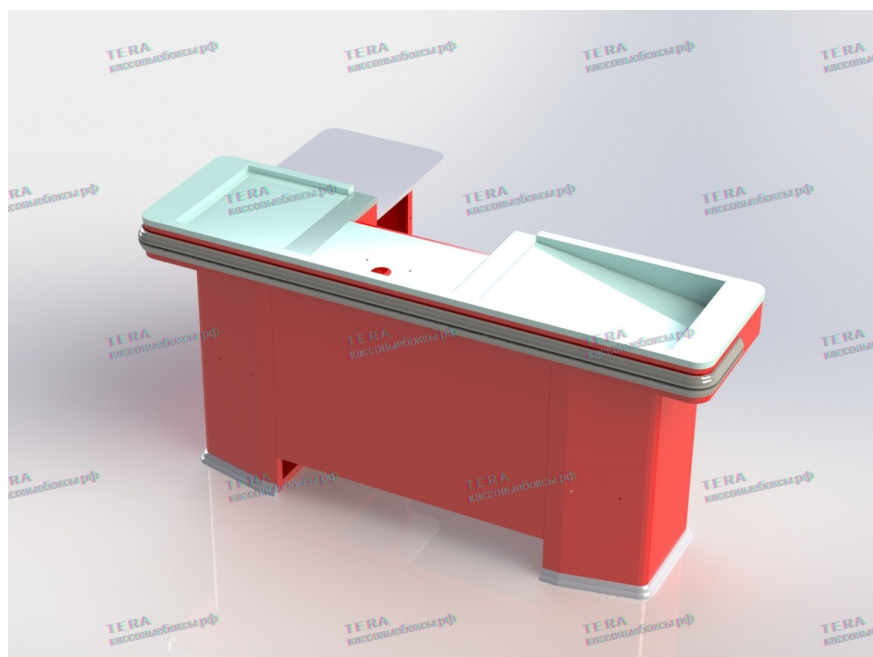

Кассовый бокс "УНИВЕРСАЛ" 1500

Компактный кассовый бокс, подходящий для большинства торговых объектов. Глубокий накопитель, столешница для установки кассового оборудования, отбойник по периметру. Универсальный формат позволяет устанавливать приставную тумбу в зависимости от направления движения потока покупателей.

Габаритные размеры КБ "УНИВЕРСАЛ"2000

Кассовый бокс "С ШИРОКИМ НАКОПИТЕЛЕМ" 2000

Кассовый бокс, подходящий для большинства торговых объектов, в том числе больших магазинов и супермаркетов.

Широкий накопитель позволяет ускорить процесс обслуживания покупателей.

Столешница для установки кассового оборудования, отбойник по периметру.

Габаритные размеры КБ"С ШИРОКИМ НАКОПИТЕЛЕМ" 2000

Кассовый бокс с вырезом под денежный ящик

По требованию заказчика на любом кассовом боксе возможно предусмотреть место для установки денежного ящика, деактиватора и прочего стационарно устанавливаемого кассового оборудования.

Кассовый бокс "МИНИ" 1300

Малый формат кассовых боксов для обслуживания покупателей с небольшим количеством товаров, который может быть использован как основной или как дополнительный для разгрузки покупательского трафика.