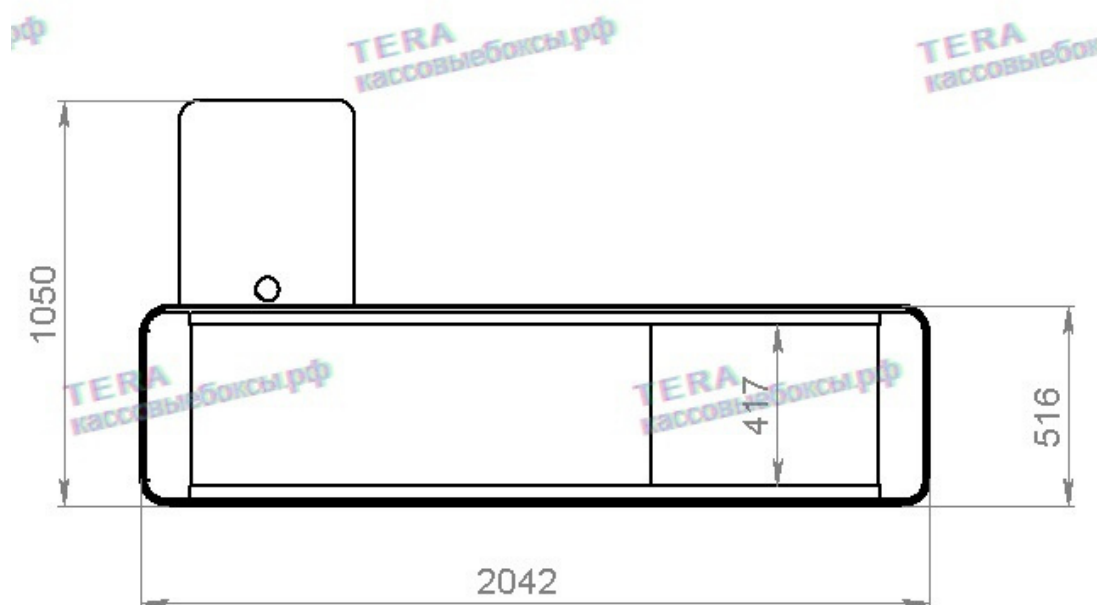

Габаритные размеры КБ "УНИВЕРСАЛ"2000