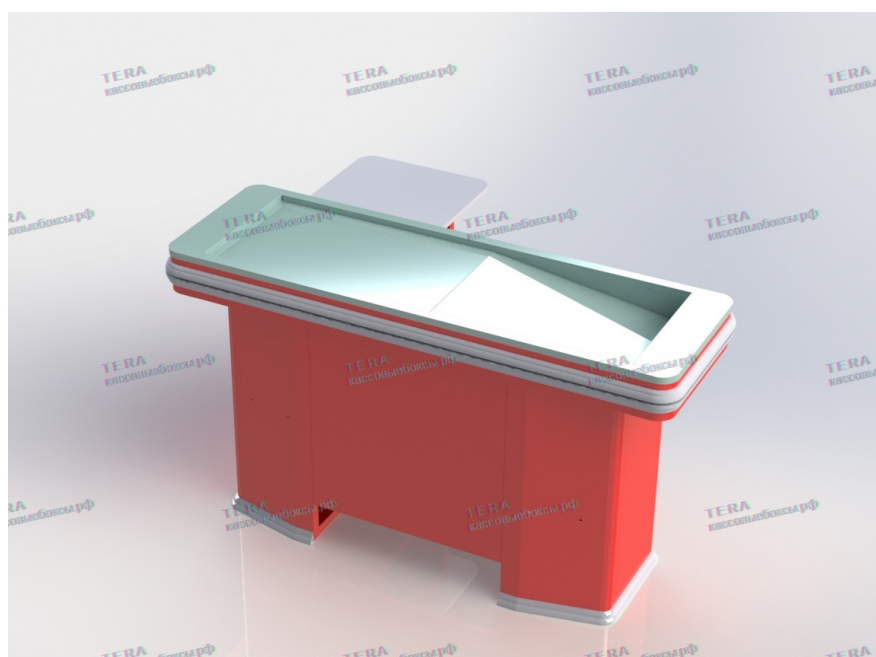

Кассовый бокс "УНИВЕРСАЛ" 1500

Компактный кассовый бокс, подходящий для большинства торговых объектов. Глубокий накопитель, столешница для установки кассового оборудования, отбойник по периметру. Универсальный формат позволяет устанавливать приставную тумбу в зависимости от направления движения потока покупателей.

Габаритные размеры КБ "УНИВЕРСАЛ" 1500

Кассовый бокс "УНИВЕРСАЛ" 1800

Компактный кассовый бокс, подходящий для большинства торговых объектов.

Глубокий накопитель, столешница для установки кассового оборудования, отбойник по периметру.

Универсальный формат позволяет устанавливать приставную тумбу в зависимости от направления движения потока покупателей.

Габаритные размеры КБ "УНИВЕРСАЛ" 1800

Кассовый бокс "УНИВЕРСАЛ" 2000

Компактный
кассовый бокс,
подходящий для
большинства
торговых объектов.

Габаритные размеры КБ "УНИВЕРСАЛ"2000

Кассовый бокс "С ШИРОКИМ НАКОПИТЕЛЕМ" 2000

Кассовый бокс, подходящий для большинства торговых объектов, в том числе больших магазинов и супермаркетов.

Широкий накопитель позволяет ускорить процесс обслуживания покупателей.