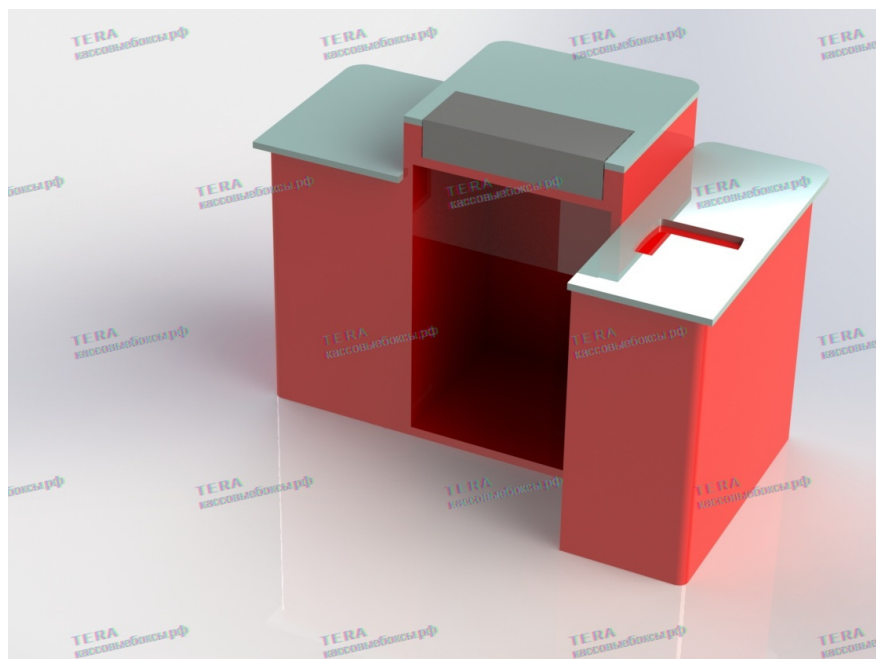

Габаритные размеры КБ "УНИВЕРСАЛ"2000

Кассовый бокс "С ШИРОКИМ НАКОПИТЕЛЕМ" 2000

Кассовый бокс, подходящий для большинства торговых объектов, в том числе больших магазинов и супермаркетов.

Широкий накопитель позволяет ускорить процесс обслуживания покупателей.

Столешница для установки кассового оборудования, отбойник по периметру.

Габаритные размеры КБ"С ШИРОКИМ НАКОПИТЕЛЕМ" 2000

Кассовый бокс с вырезом под денежный ящик

По требованию заказчика на любом кассовом боксе возможно предусмотреть место для установки денежного ящика, деактиватора и прочего стационарно устанавливаемого кассового оборудования.

Кассовый бокс "МИНИ" 1300

Малый формат кассовых боксов для обслуживания покупателей с небольшим количеством товаров, который может быть использован как основной или как дополнительный для разгрузки покупательского трафика.